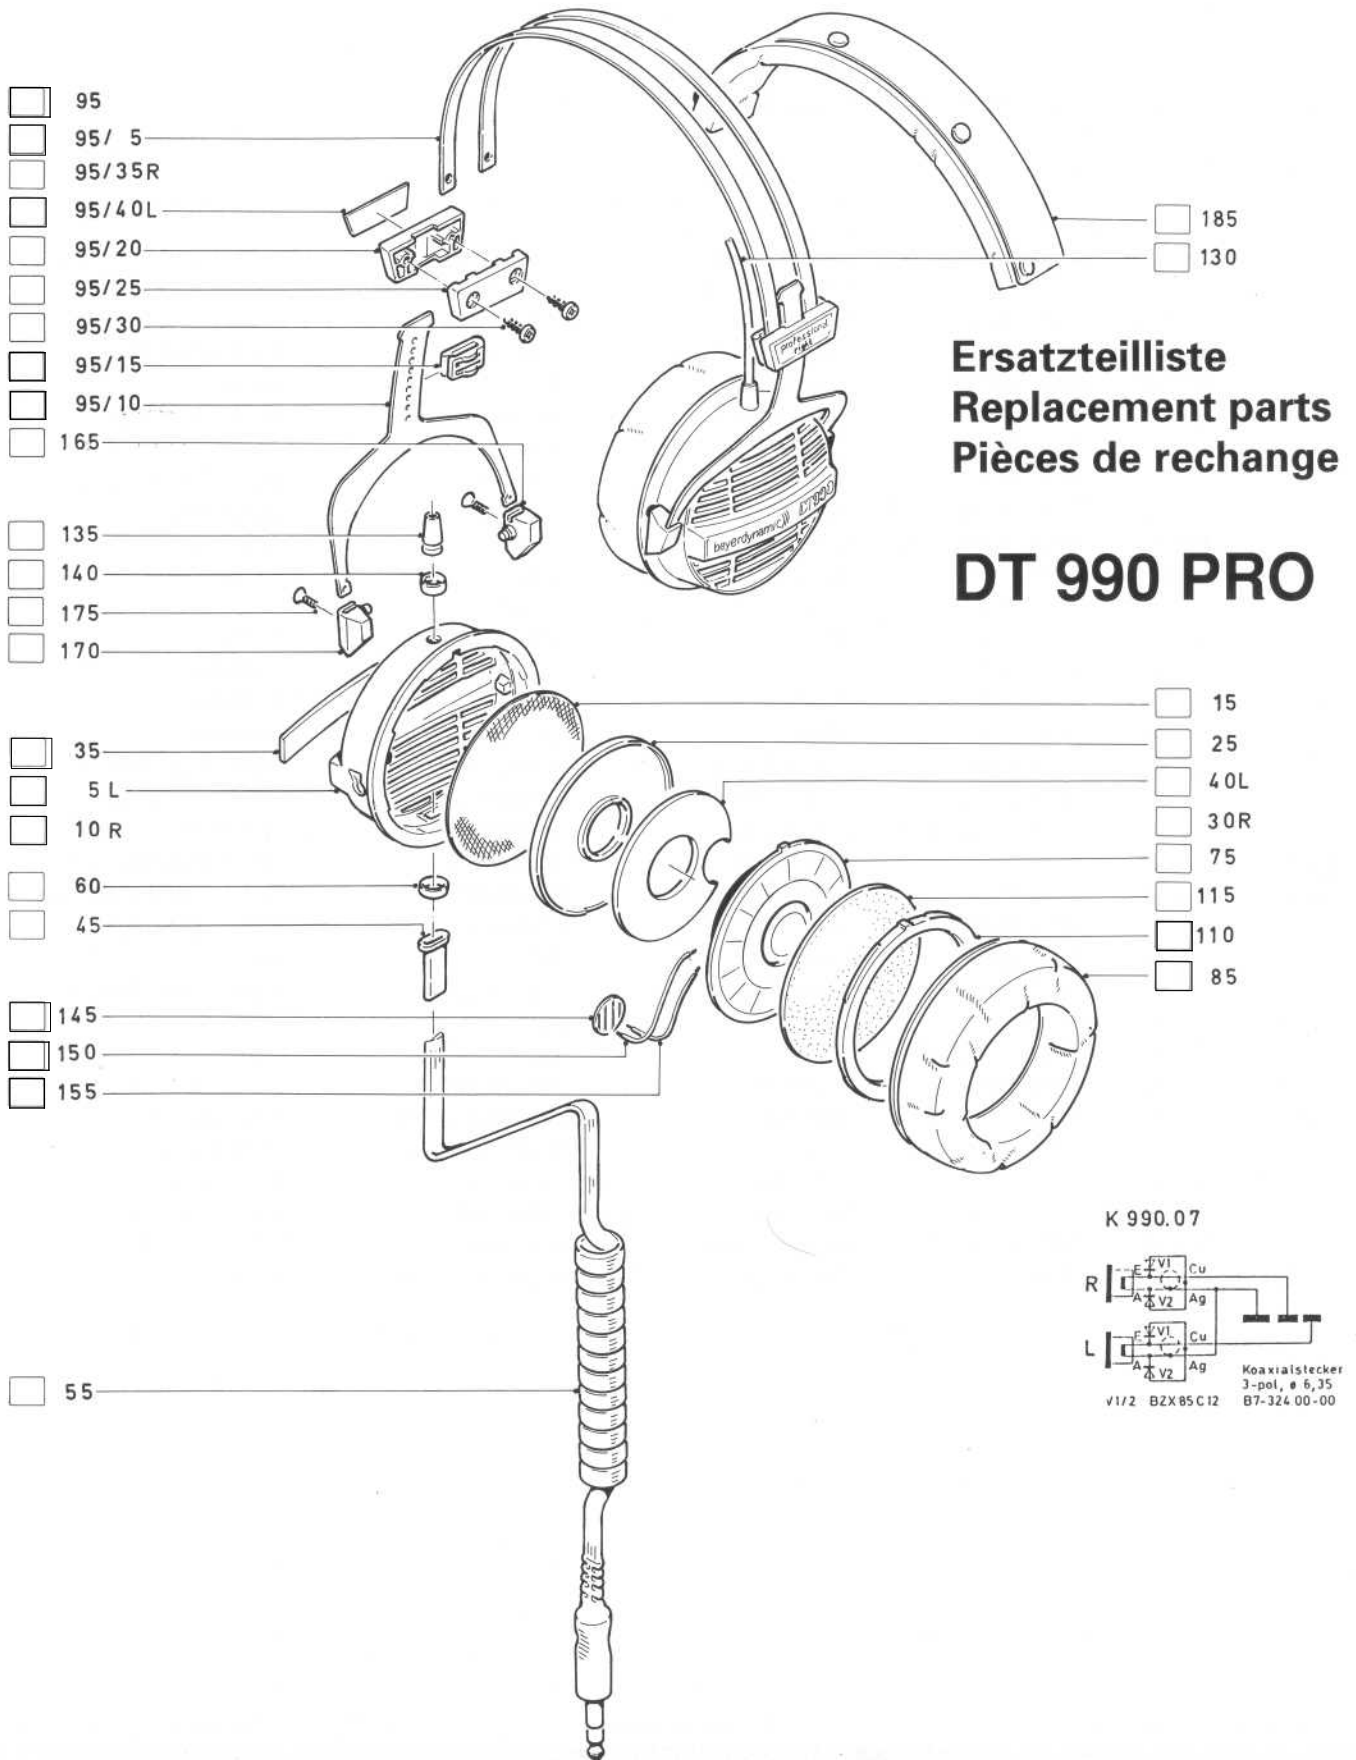

beyerdynamic 

DT 990

- Service Manual -

Ersatzteilliste
Replacement parts
Pièces de rechange

DT 990 PRO

- 95
- 95/ 5
- 95/35R
- 95/40L
- 95/20
- 95/25
- 95/30
- 95/15
- 95/10
- 165
- 135
- 140
- 175
- 170
- 35
- 5 L
- 10 R
- 60
- 45
- 145
- 150
- 155
- 55
- 185
- 130
- 15
- 25
- 40L
- 30R
- 75
- 115
- 110
- 85